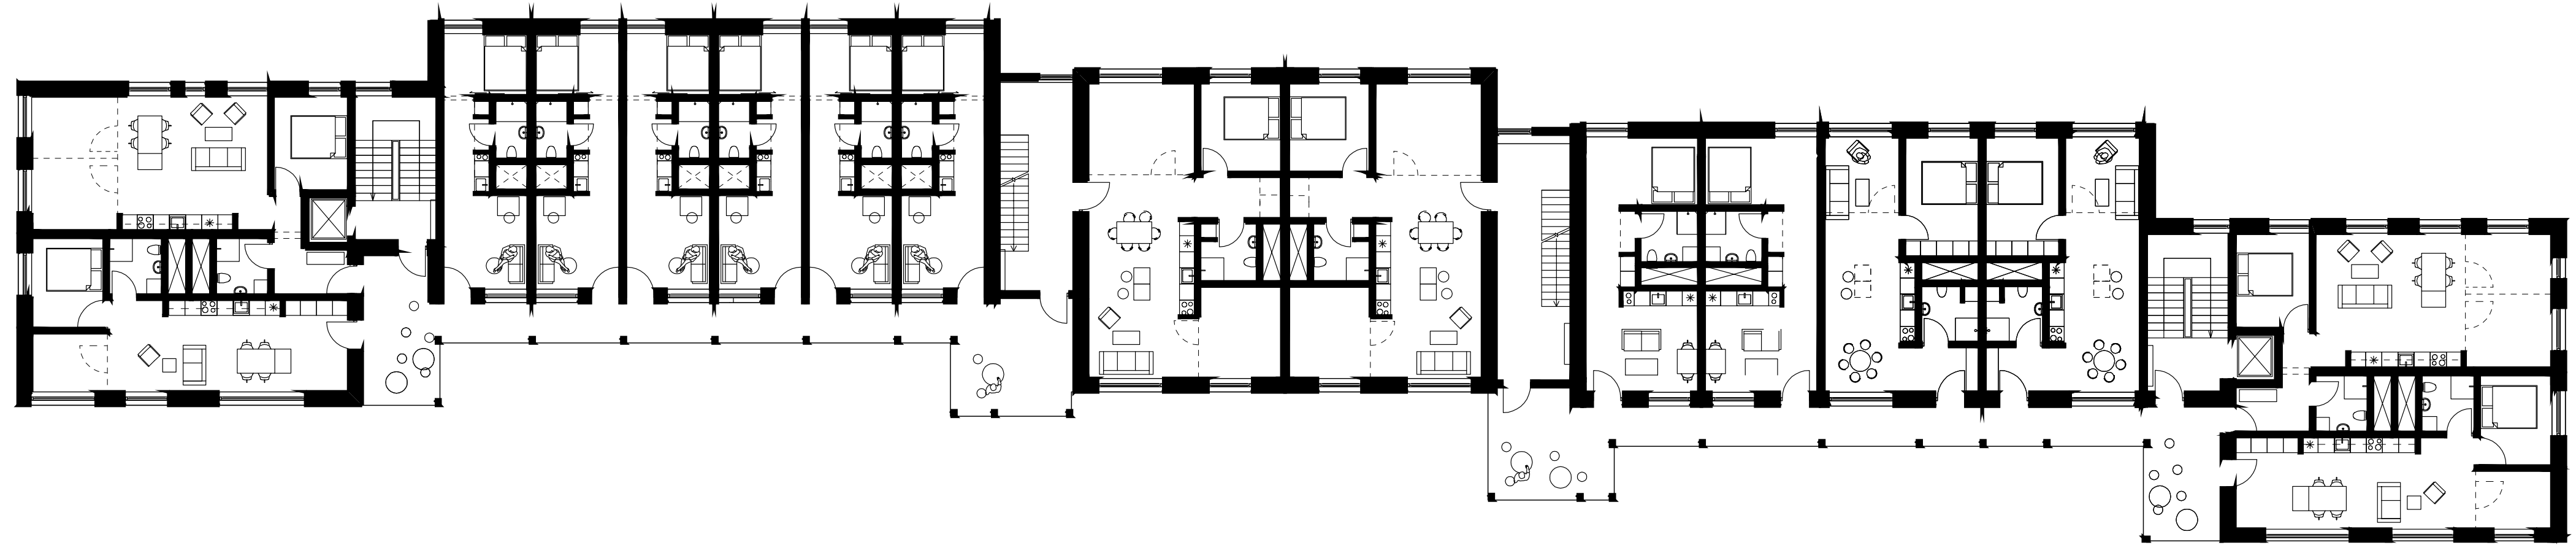

GENERATIONERNES TRÆHUS

Placering af boligtyper på samme etage.