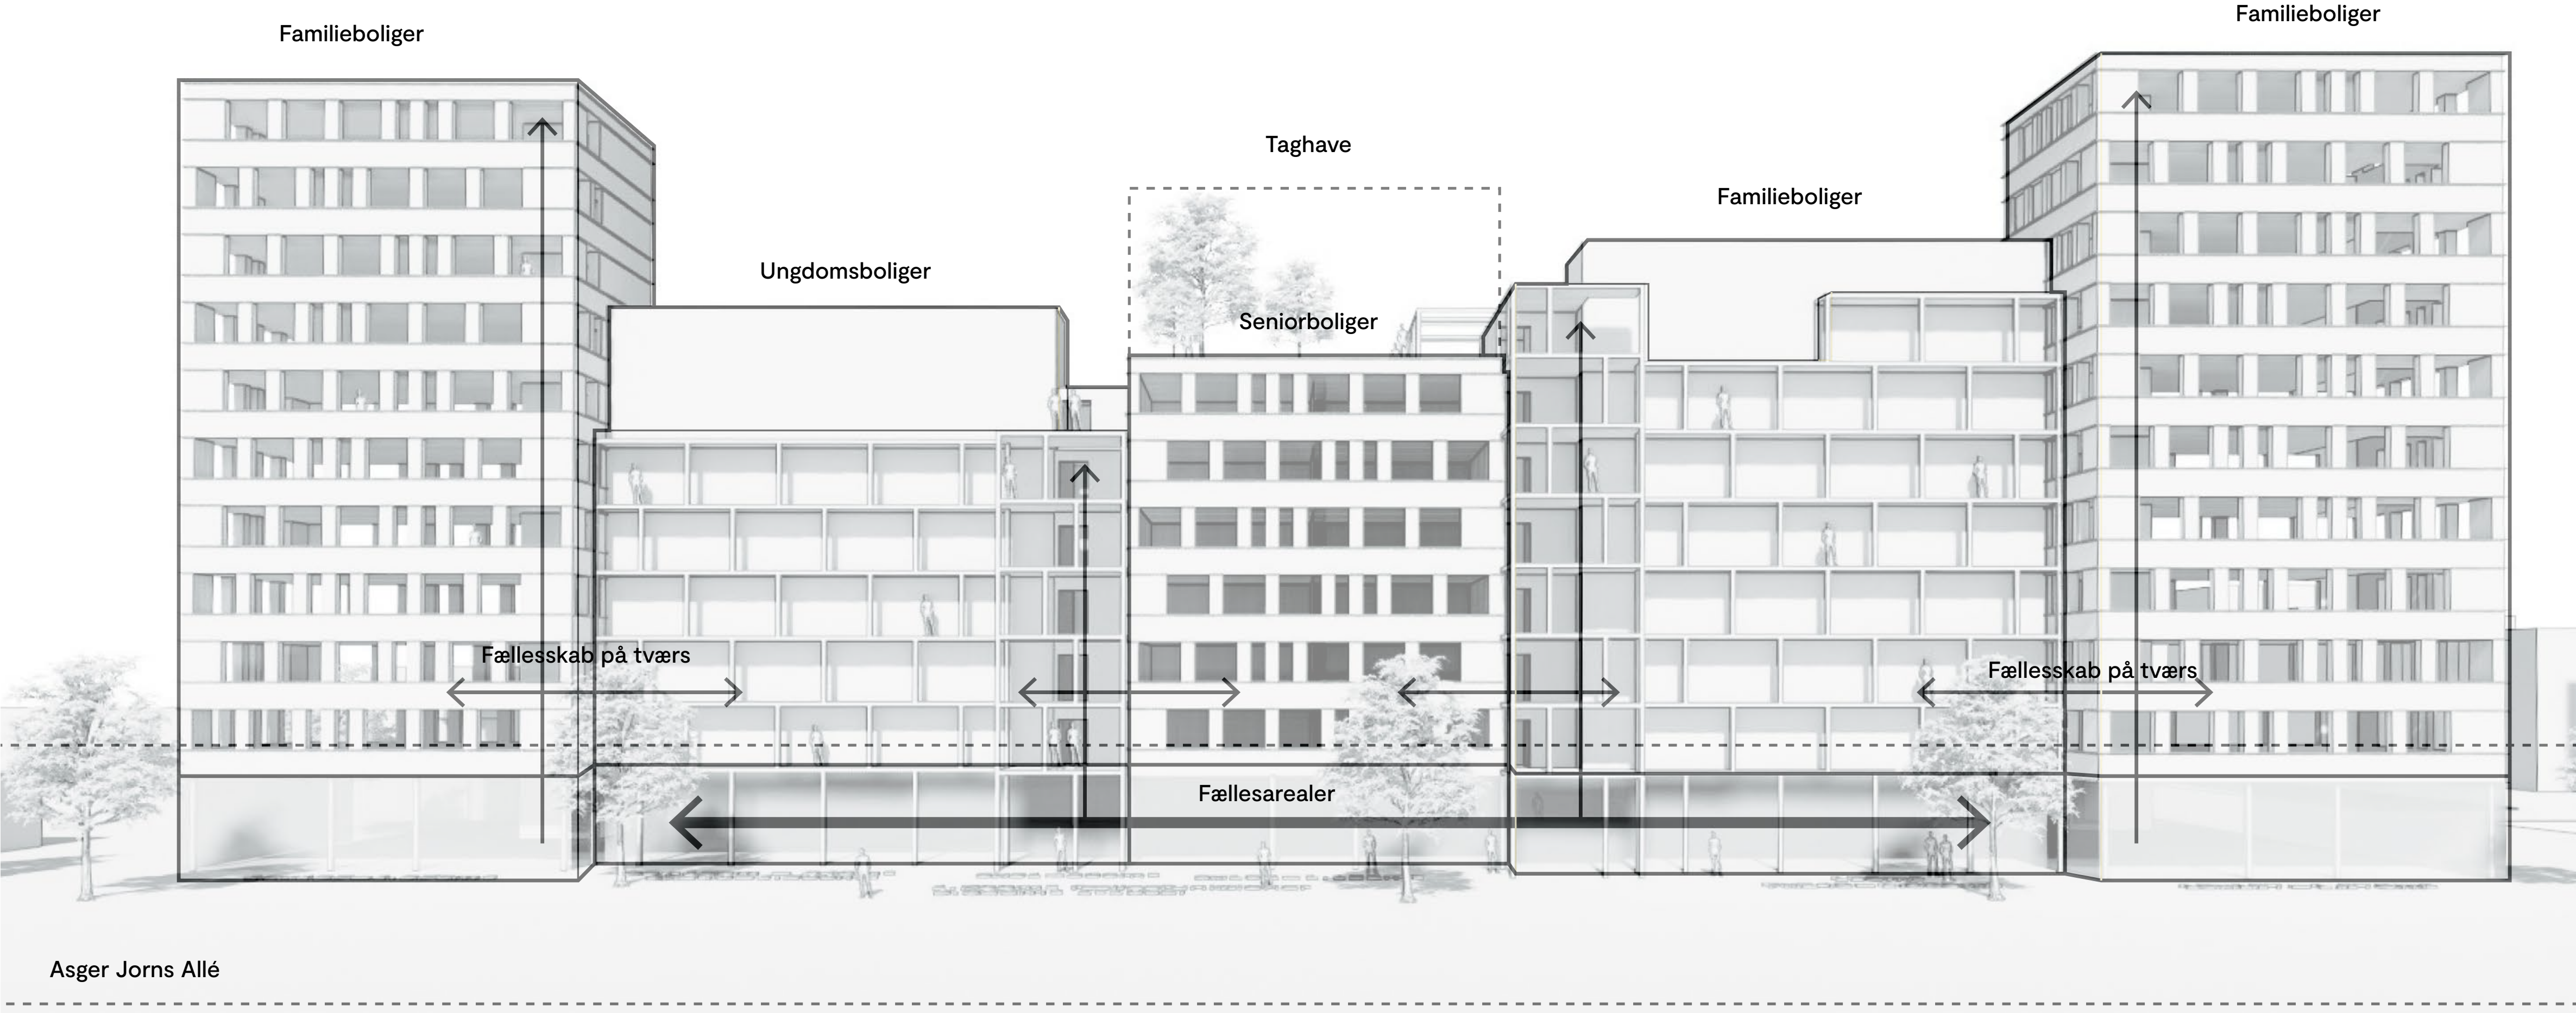

Det første byggeri opføres som et etagebyggeri i Ørestad i København. Her henvender de enkelte opgange sig til en særlig beboergruppe: 'Familien', 'studerende' og 'seniorer'. Alle kan mødes på tværs af generationer og interessefællesskaber i ejendommens fælles rum, der er placeret i bebyggelsens stueetage.

Fællesarealerne er indrettet, så de kan benyttes til forskellige aktiviteter og let tilpasses beboernes behov. De kan eksempelvis fungere som fælleskontor, boligens udvidede dagligstue eller som værksted. Indgangspartier til de enkelte opgange er placeret i sammenhæng med fællesarealerne, så beboerne dagligt og helt naturligt passerer forbi.

GENERATIONERNES TRÆHUS

Placering af boligtyper på samme etage.

Planer, forskellige boligtyper til hhv. unge, singler, par, større familier.

GENERATIONERNES TRÆHUS

Opstalt, forskellige boligtyper