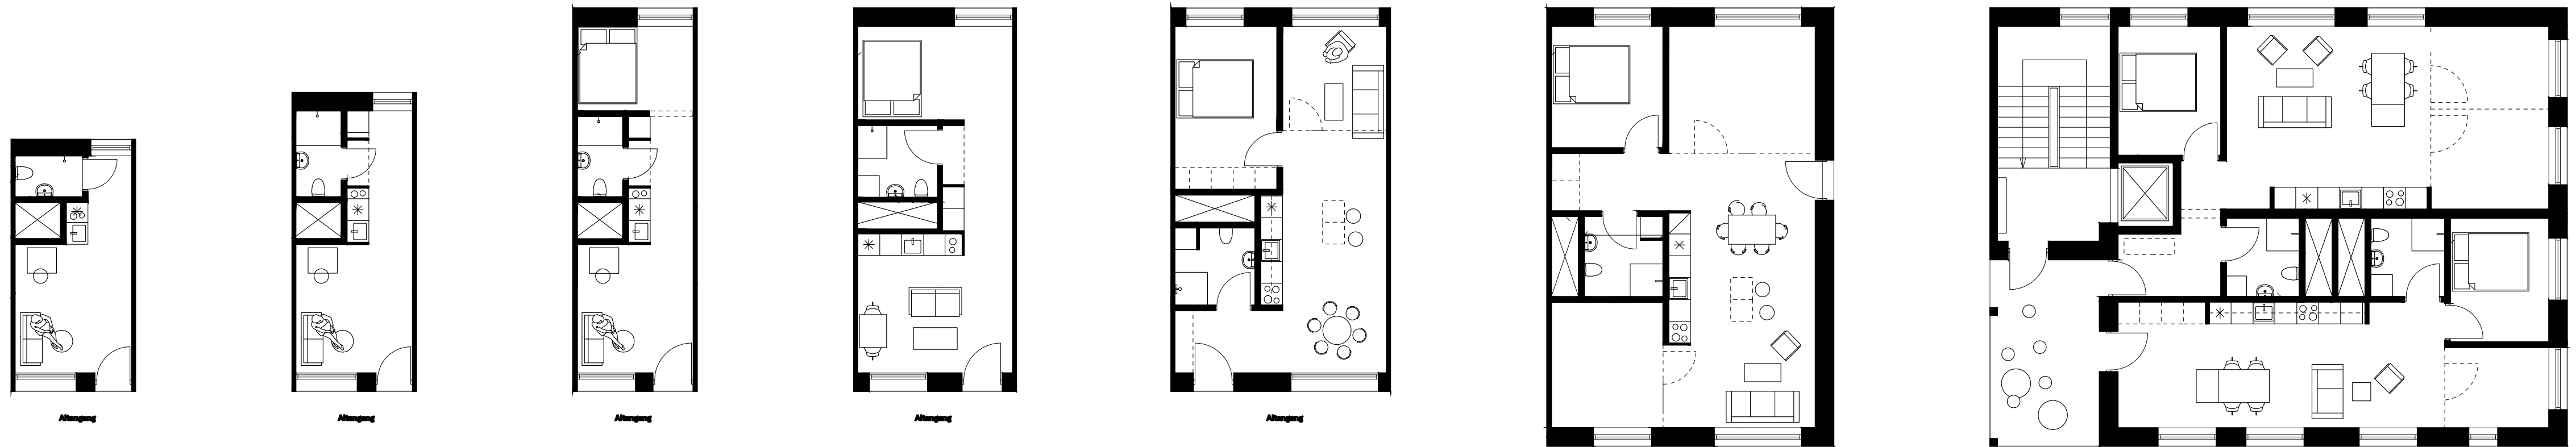

Det første byggeri opføres som et etagebyggeri i Ørestad i København. Her henvender de enkelte opgange sig til en særlig beboergruppe: 'Familien', 'studerende' og 'seniorer'. Alle kan mødes på tværs af generationer og interessefællesskaber i ejendommens fælles rum, der er placeret i bebyggelsens stueetage.

GENERATIONERNES TRÆHUS

Placering af boligtyper på samme etage.

Planer, forskellige boligtyper til hhv. unge, singler, par, større familier.

GENERATIONERNES TRÆHUS

Opstalt, forskellige boligtyper